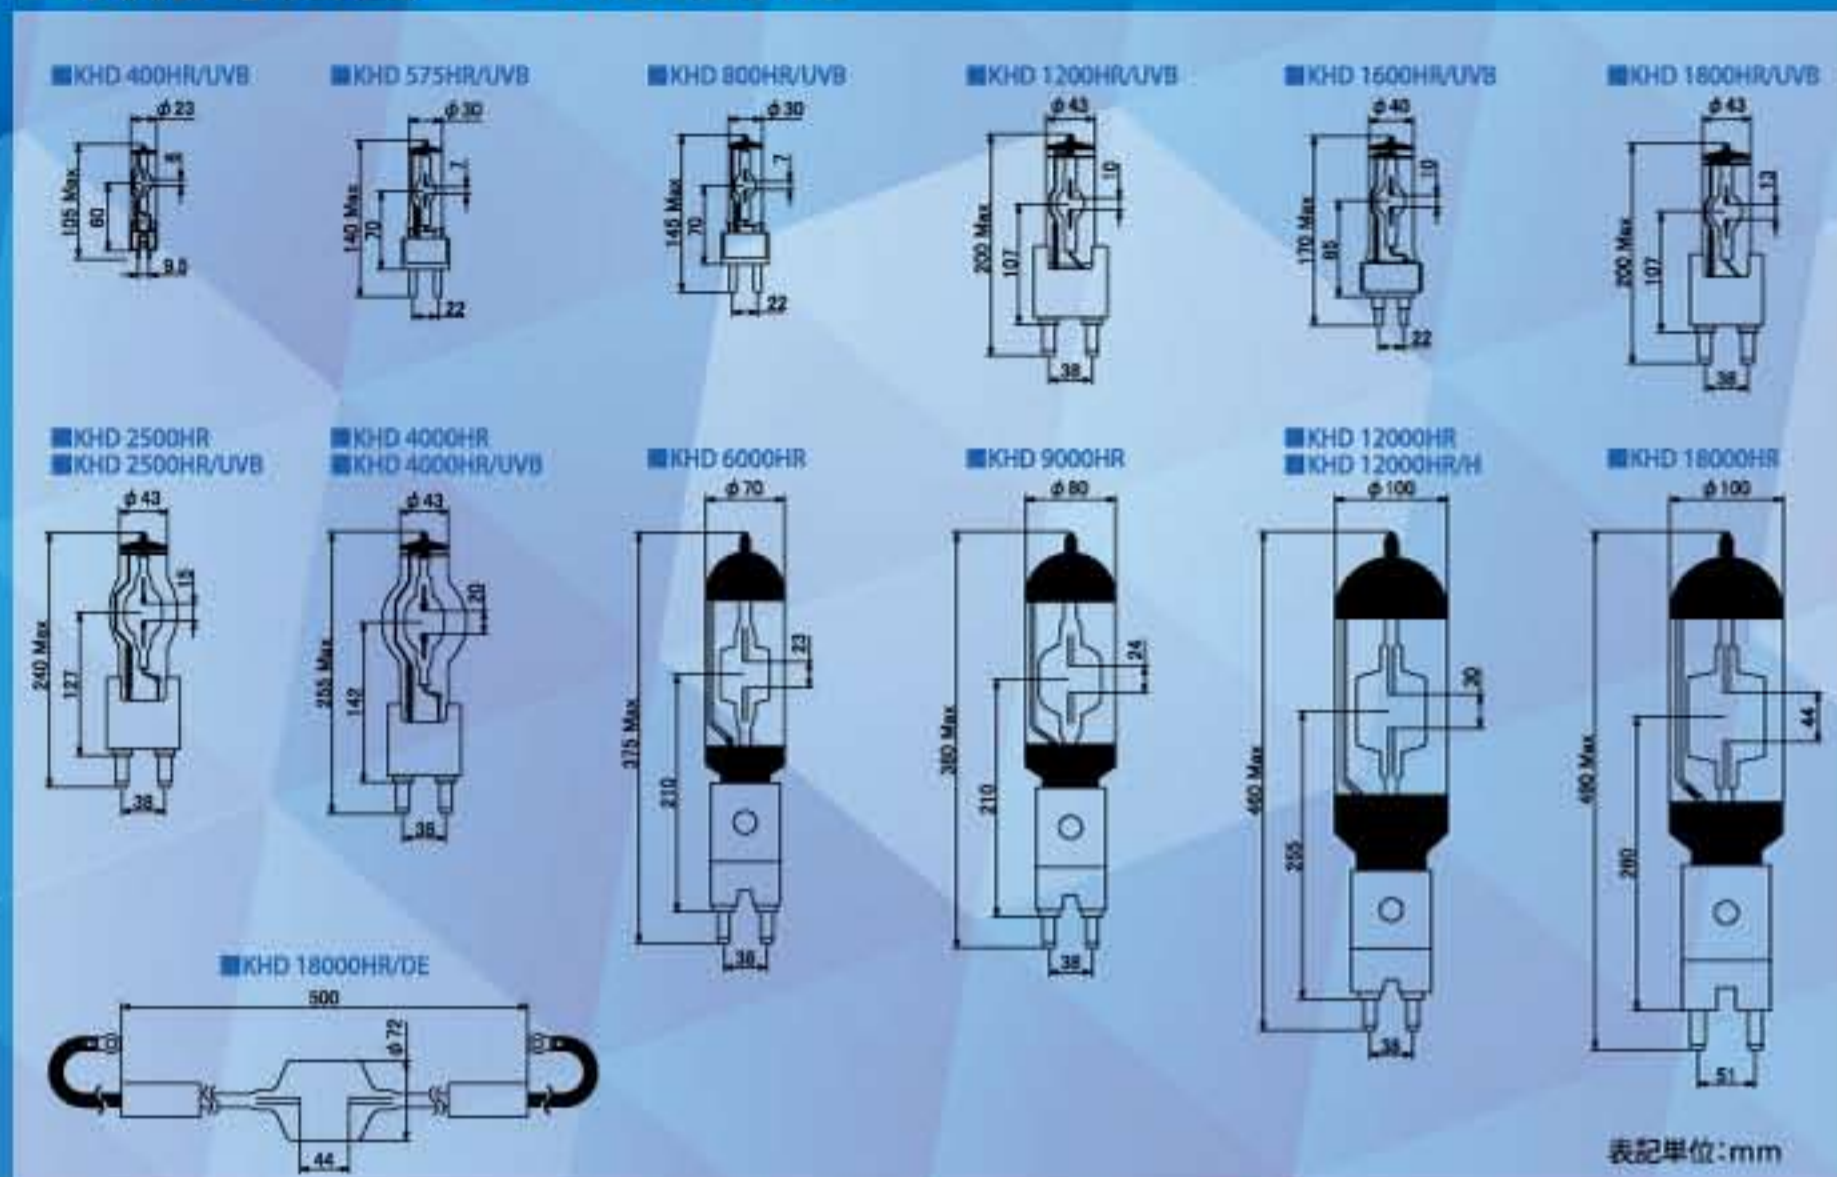

■外形寸法図 Dimensions

エンターテイメント用メタルハライドランプシリーズ
Kahoku High-intensity Discharge Lamp
KHD Series for Entertainment

■製品仕様 Product Specification

製品ラインアップ	消費電力 (W)	口金	明るさ	ランプ効率	色温度	平均寿命	CRI	電流	水銀 含有
			(lm)	(lm/W)	(K)	(h)	(Ra)	(A)	
KHD 400HR/UVB	400	GZZ9.5	33000	83	6000	750	≥90	6.9	有
KHD 575HR/UVB	575	G22	49000	85	6000	1000	≥90	7	有
KHD 800HR/UVB	800	G22	65000	81	6000	1000	≥95	8.4	有
KHD 1200HR/UVB	1200	G38	110000	92	6000	1000	≥95	13.8	有
KHD 1600HR/UVB	1600	G22	150000	94	6000	750	≥95	10.7	有
KHD 1800HR/UVB	1800	G38	165000	92	6000	750	≥95	14.6	有
KHD 2500HR/UVB	2500	G38	240000	96	6000	500	≥95	25.6	有
KHD 2500HR	2500	G38	240000	96	6000	500	≥95	25.6	有
KHD 4000HR/UVB	4000	G38	380000	95	6000	500	≥95	24	有
KHD 4000HR	4000	G38	380000	95	6000	500	≥95	24	有
KHD 6000HR	6000	GY38	570000	95	6000	300	≥95	55	有
KHD 9000HR	9000	GY38	875000	97	6000	400	≥95	56	有
KHD 12000HR	12000	GY38	1200000	100	6000	300	≥95	84	有
KHD 12000HR/H	12000	GY38	1200000	100	7000	300	≥90	84	有
KHD 18000HR	18000	GY51	1650000	92	6000	300	≥95	88	有
KHD 18000HR/DE	18000	S30	1650000	92	6000	300	≥90	88	有